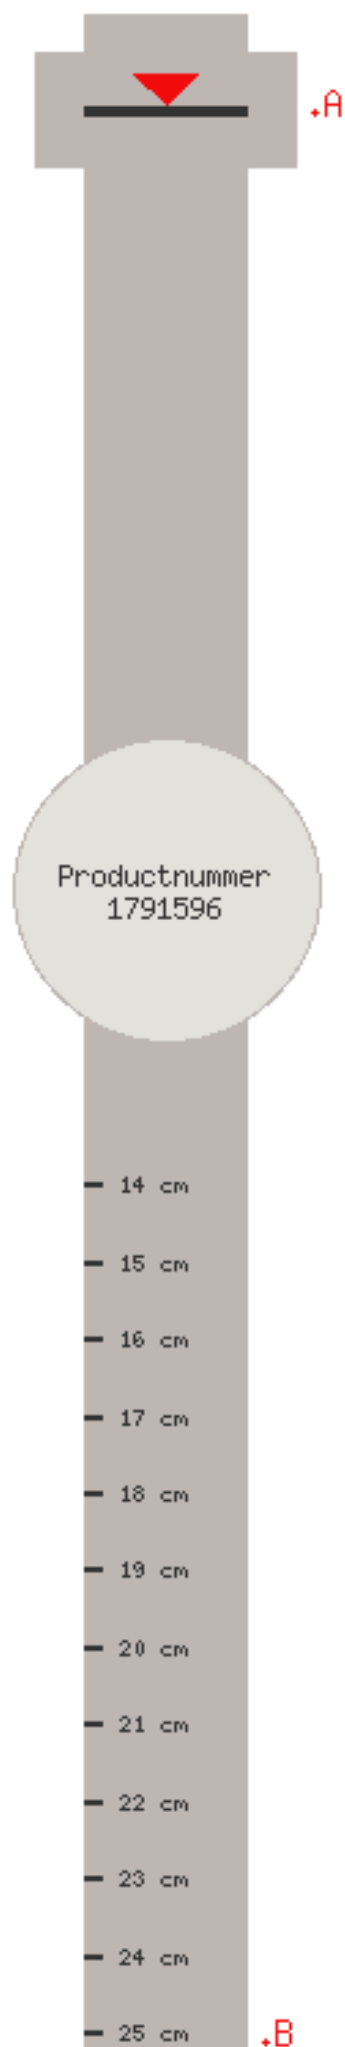

Canvas: 524 x 780

image: x

Vorm kast: round

\$d: 113.64

Controle schaal

0cm

10cm