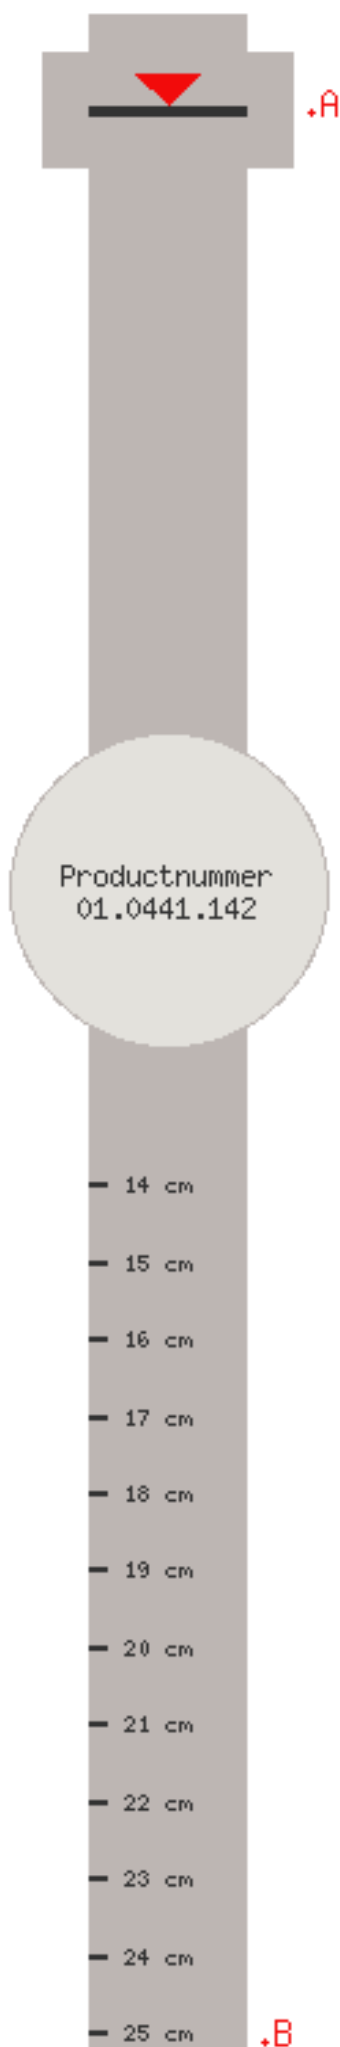

Canvas: 524 x 780

image: x

Vorm kast: round

\$d: 116.481

Controle schaal

0cm

10cm

.B